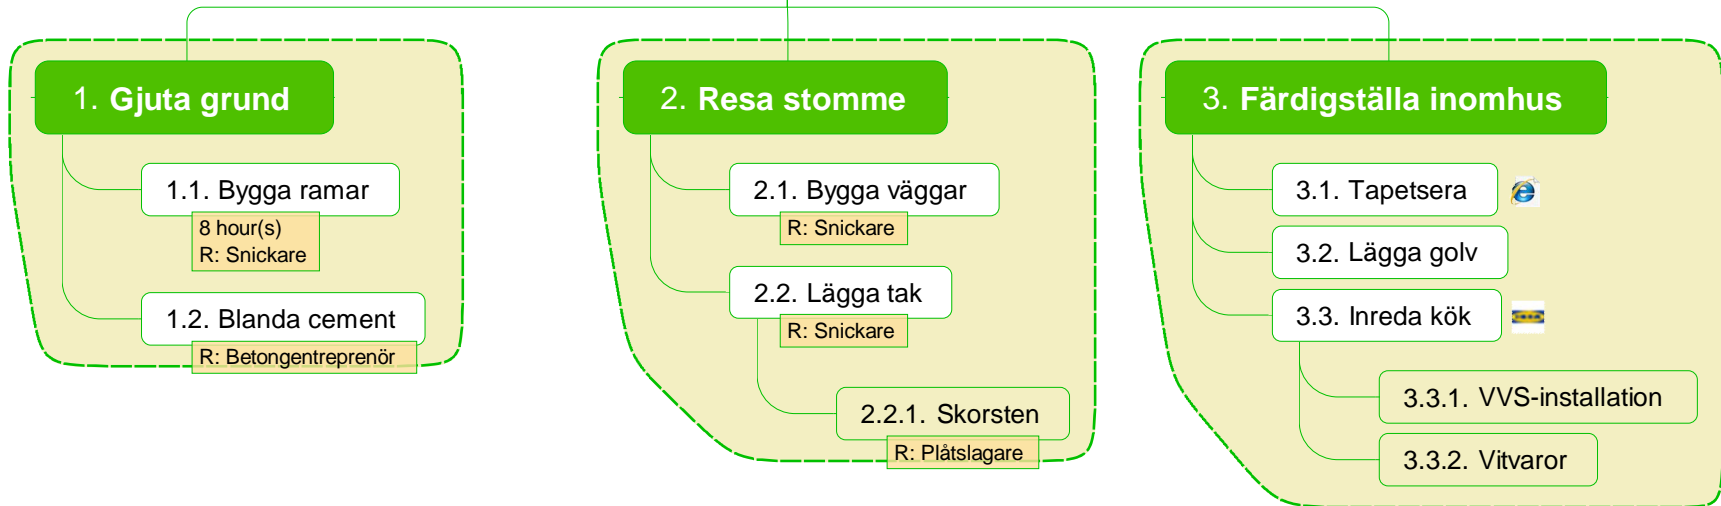

## Bygga hus WBS

Skapad med MindManager Pro 7

[www.mindmanager.se](http://www.mindmanager.se)

031-760 54 00

[info@realize.se](mailto:info@realize.se)